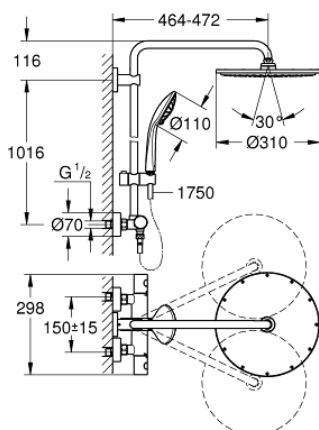

26 075 GN0 EUPHORIA SYSTEM SISTEM DE DUȘ CU BATERIE CU TERMOSTAT CU MONTARE PE PERETE

DESCRIEREA PRODUSULUI

- compus din:
- braț de duș 450 mm orizontal rotativ
- termostat aparent cu funcție Aquadimmer
- permite selectarea între:
- duș fix metalic Rainshower Cosmopolitan 310 (27 477 000)
- pulverizare de tip: Rain
- cu racord cu bilă
- unghi de rotație de $\pm 15^\circ$
- pară de duș Euphoria 110 Massage (27 221 000)
- ajustabil în înălțime cu element culisant
- furtun de duș Silverflex 1.750 mm (28 388 000)
- **GROHE TurboStat** cartuș compact cu termoelement din ceară
- GROHE SafeStop - oprire de siguranță la 38°C
- limitare opțională de temperatură la 43°C **GROHE SafeStop Plus** inclusă
- pulverizare perfectă cu tehnologia **GROHE DreamSpray**
- finisaj **GROHE StarLight**
- **Inner WaterGuide** pentru o durabilitate crescută în utilizare
- sistem anti-calcar **SpeedClean**
- funcția **Twistfree** pentru prevenirea răsucirii furtunului
- mânere metalice cu formă ergonomică **GROHE MetalGrip**
- compatibil cu boilere de la 18 kW/h
- debit minim 7 l/min.
- accesorii opționale: etajeră **GROHE EasyReach** (26 362), comercializată separat